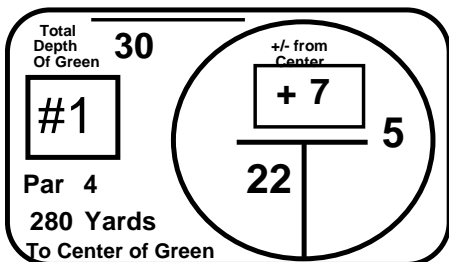

**TORNEO PREJUVENIL Y JUVENIL**  
**CLUB CAMPESTRE DE CARTAGENA**  
**RONDA 1 VIERNES 5 DE JUNIO 2026**

Hole Locations Measured In Yards

	<u>Front</u>	+	<u>Back</u>	=	<u>Total</u>
Par:	35		36		71
Length in Yards	3079		3442		6521