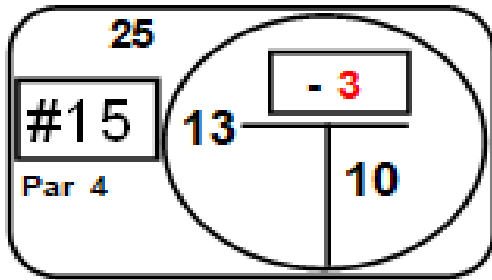

**XIV CAMPEONATO NACIONAL DE MENORES "COPA CAMILO VILLEGAS"**  
**CLUB CAMPESTRE MEDELLIN SEDE LLANOGRANDE**

**DIA 2**

**Hole Locations Measured In Yards**

	<u>Front</u>		<u>Back</u>		<u>Total</u>
Par:	36	+	36	=	72