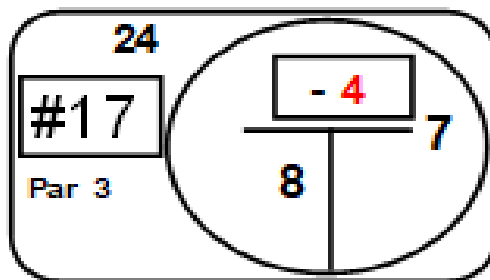

**XIV CAMPEONATO NACIONAL DE MENORES "COPA CAMILO VILLEGAS"**  
**CLUB CAMPESTRE MEDELLIN SEDE LLANOGRANDE**

**DIA 2**

**Hole Locations Measured In Yards**

	<u>Front</u>		<u>Back</u>		<u>Total</u>
Par:	36	+	36	=	72