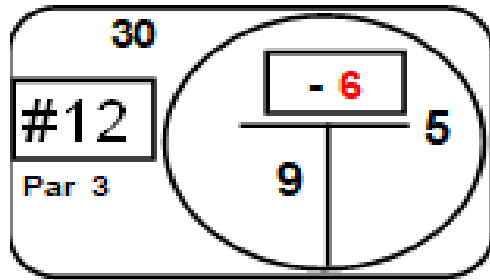

**XIV CAMPEONATO NACIONAL DE MENORES "COPA CAMILO VILLEGAS"**  
**CLUB CAMPESTRE MEDELLIN SEDE LLANOGRANDE**

**DIA 2**

**Hole Locations Measured In Yards**

	<u>Front</u>		<u>Back</u>		<u>Total</u>
Par:	36	+	36	=	72