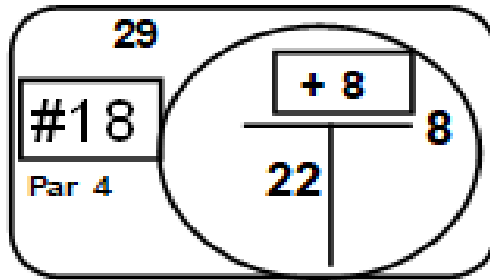

**XIV CAMPEONATO NACIONAL DE MENORES "COPA CAMILO VILLEGAS"**  
**CLUB CAMPESTRE MEDELLIN SEDE LLANOGRANDE**

**DIA 2**

**Hole Locations Measured In Yards**

	<u>Front</u>		<u>Back</u>		<u>Total</u>
Par:	36	+	36	=	72