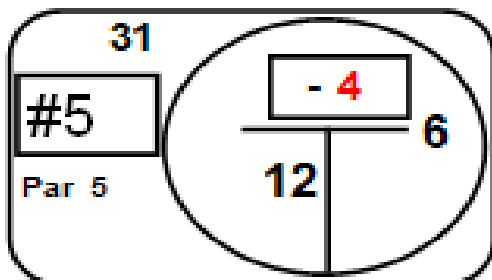

**XIV CAMPEONATO NACIONAL DE MENORES "COPA CAMILO VILLEGAS"**  
**CLUB CAMPESTRE MEDELLIN SEDE LLANOGRANDE**

**DIA 2**

**Hole Locations Measured In Yards**

	<u>Front</u>		<u>Back</u>		<u>Total</u>
Par:	36	+	36	=	72