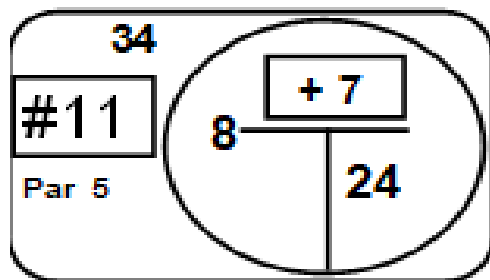

**XIV CAMPEONATO NACIONAL DE MENORES "COPA CAMILO VILLEGAS"**  
**CLUB CAMPESTRE MEDELLIN SEDE LLANOGRANDE**

**DIA 2**

**Hole Locations Measured In Yards**

	<u>Front</u>		<u>Back</u>		<u>Total</u>
Par:	36	+	36	=	72