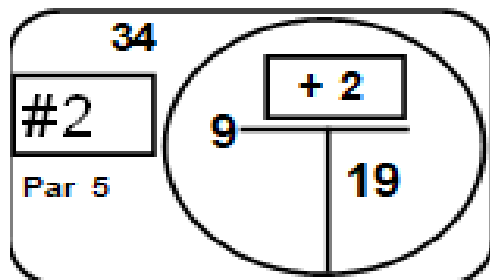

**XIV CAMPEONATO NACIONAL DE MENORES "COPA CAMILO VILLEGAS"**  
**CLUB CAMPESTRE MEDELLIN SEDE LLANOGRANDE**

**DIA 2**

**Hole Locations Measured In Yards**

	<u>Front</u>		<u>Back</u>		<u>Total</u>
Par:	36	+	36	=	72