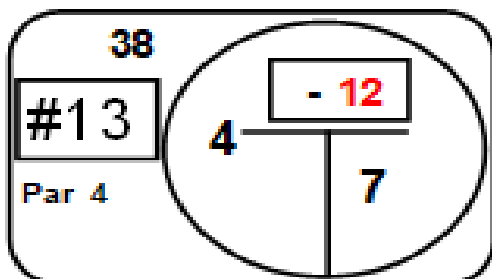

**XIV CAMPEONATO NACIONAL DE MENORES "COPA CAMILO VILLEGAS"**  
**CLUB CAMPESTRE MEDELLIN SEDE LLANOGRANDE**

**DIA 2**

**Hole Locations Measured In Yards**

	<u>Front</u>		<u>Back</u>		<u>Total</u>
Par:	36	+	36	=	72