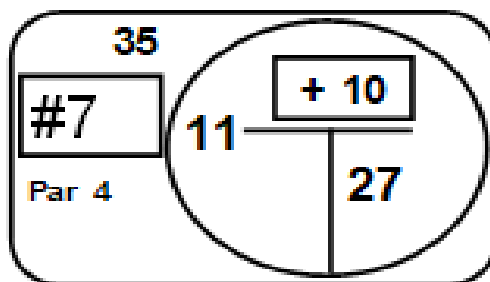

**XIV CAMPEONATO NACIONAL DE MENORES "COPA CAMILO VILLEGAS"**  
**CLUB CAMPESTRE MEDELLIN SEDE LLANOGRANDE**

**DIA 2**

**Hole Locations Measured In Yards**

	<u>Front</u>		<u>Back</u>		<u>Total</u>
Par:	36	+	36	=	72