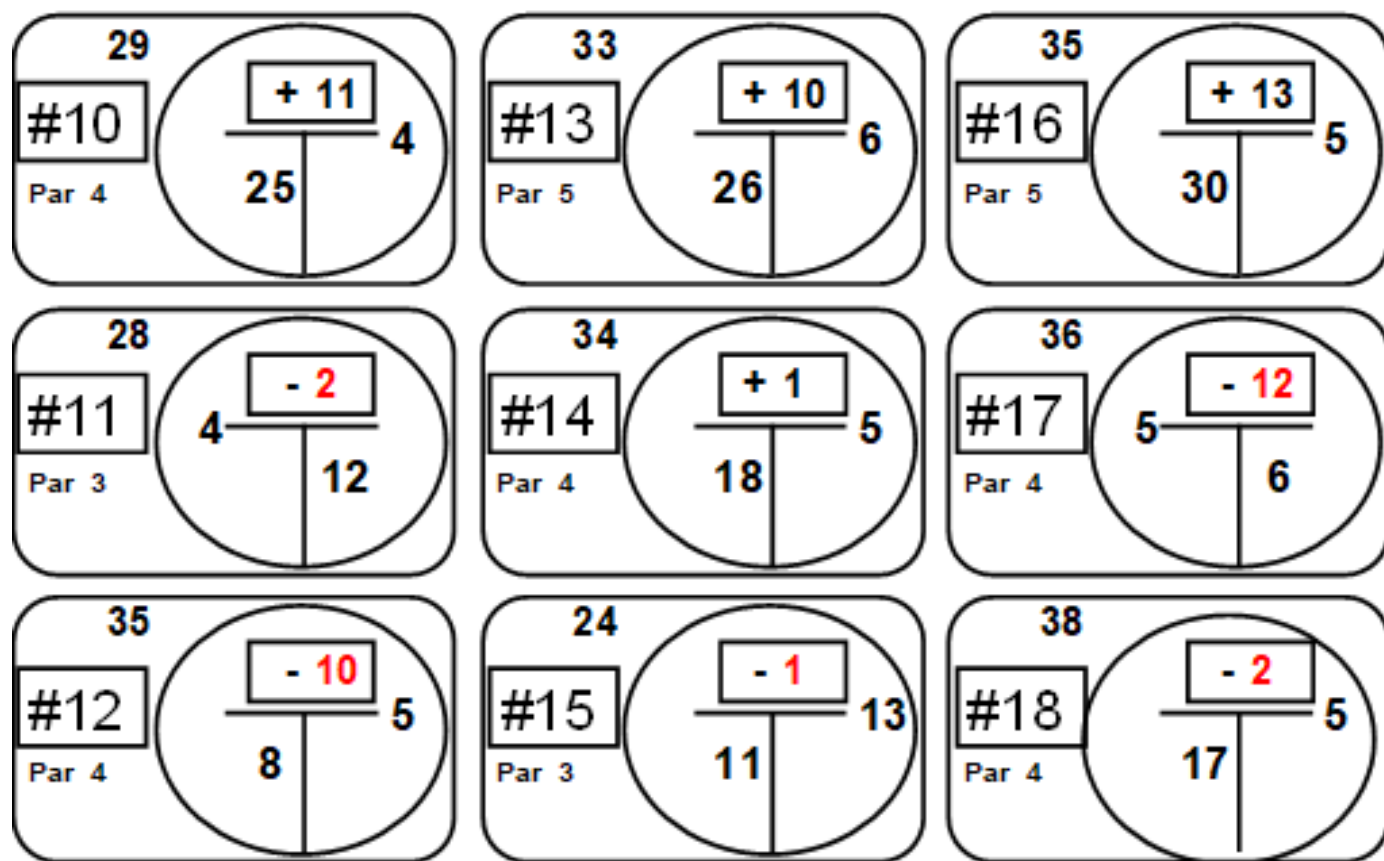

**XXIII Campeonato Nacional Prejuvenil y Juvenil**  
**HatoGrande Golf & Tennis Country Club**  
**Ronda 1 - 07/05/2026**

Hole Locations Measured In Yards

Front      Back      Total  
 Par: 36    +    36    =    72