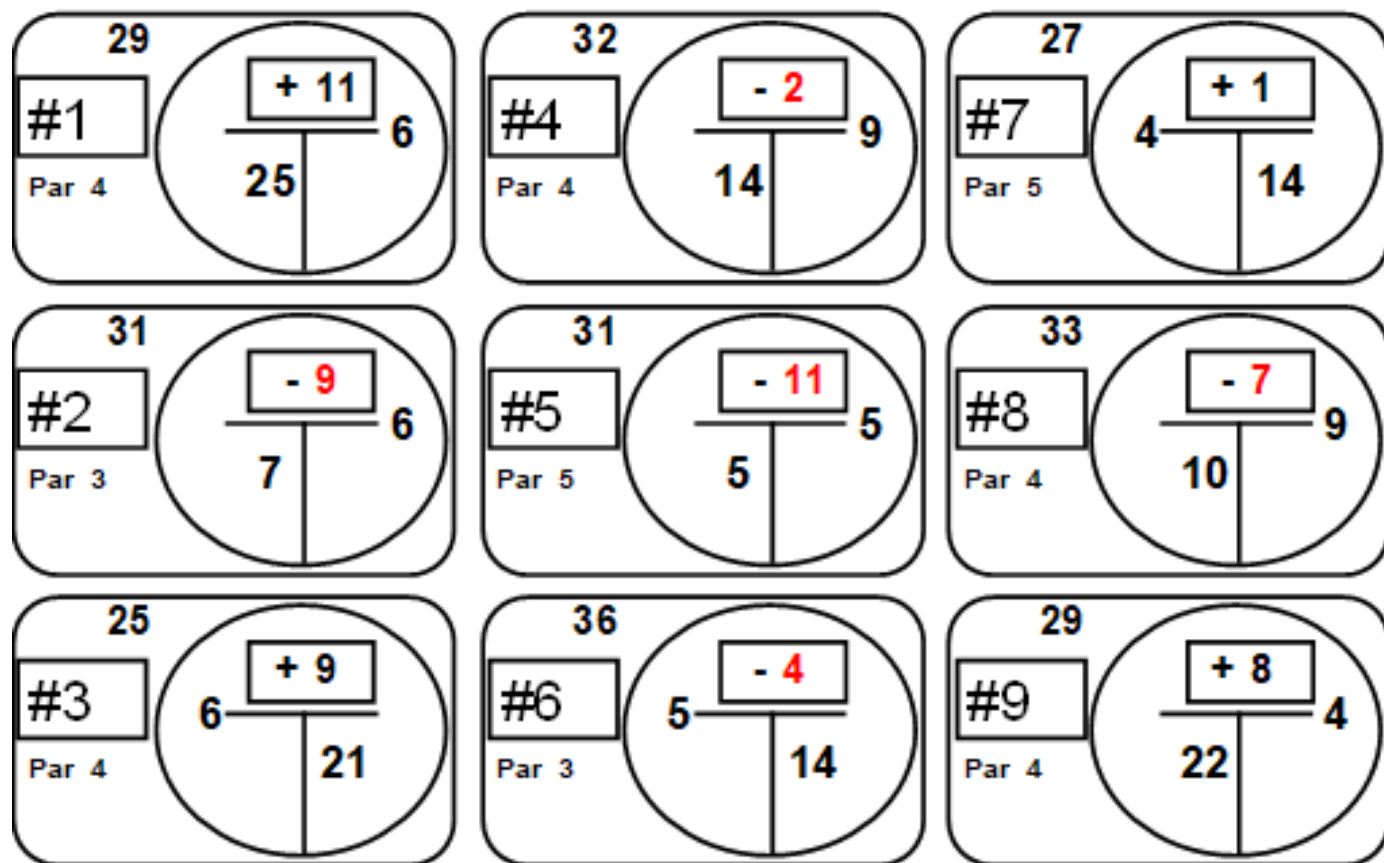

**XXIII Campeonato Nacional Prejuvenil y Juvenil**  
**HatoGrande Golf & Tennis Country Club**  
**Ronda 1 - 07/05/2026**

Hole Locations Measured In Yards

Front      Back      Total  
 Par: 36    +    36    =    72